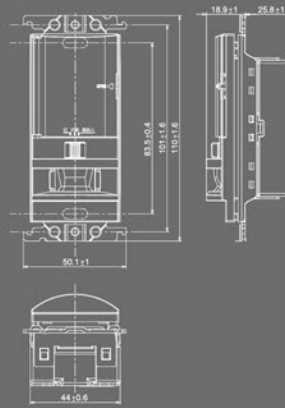

WTGF14112H
WTGF1411HK