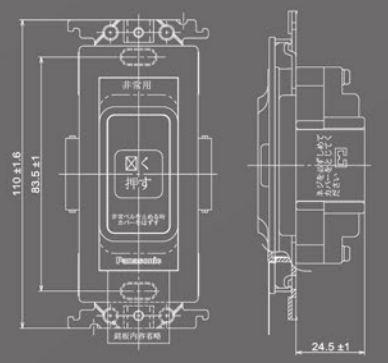

埋入式緊急壓扣

WTGF4510H