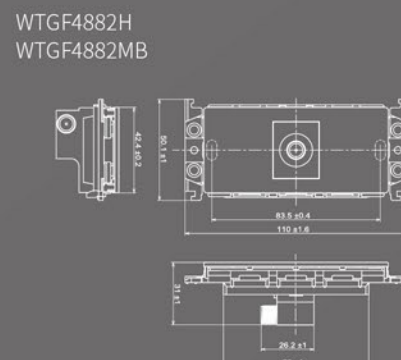

尺寸圖

尺寸單位 : mm

鋁合金蓋板

玻璃蓋板

埋入式USB充電插座

埋入式USB充電開關插座組合

埋入式插座

埋入式電視插座

埋入式熱感自動開關

WTKF1811H

WTGF14112H
WTGF1411HK

WTGF5820H

埋入式緊急壓扣

WTGF4510H

埋入式氣氛開關C

WTGF57625H
WTGF576282H

埋入式電子延遲熄燈開關B、埋入式洗手間通風開關

WTGF5171H
WTGF5171B
WTGF51712H
WTGF51712B

WTGF5173H
WTGF5173B
WTGF51732H
WTGF51732B

家庭保安燈

WTGF4088H

埋入式調光開關

WTGF57016CW
WTGF57016HK
WTGF57016B

WTGF57111H
WTGF57121H

WTGF57026CW
WTGF57026HK
WTGF57026B

WTGF57112H
WTGF57122H

WTGF57626CW
WTGF57626H
WTGF57626B

WNF5711H
WNF5712H