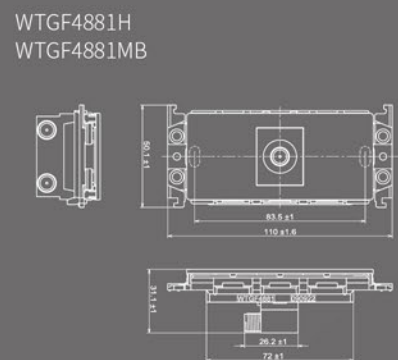

尺寸圖

尺寸單位 : mm

鋁合金蓋板

玻璃蓋板

埋入式USB充電插座

埋入式USB充電開關插座組合

埋入式插座

埋入式電視插座

埋入式熱感自動開關

WTKF1811H

WTGF14112H
WTGF1411HK

WTGF5820H

埋入式緊急壓扣

WTGF4510H

埋入式氣氛開關C

WTGF57625H
WTGF576282H

埋入式電子延遲熄燈開關B、埋入式洗手間通風開關

WTGF5171H
WTGF5171B
WTGF51712H
WTGF51712B

WTGF5173H
WTGF5173B
WTGF51732H
WTGF51732B

家庭保安燈

WTGF4088H

埋入式調光開關

WTGF57016CW
WTGF57016HK
WTGF57016B

WTGF57111H
WTGF57121H

WTGF57026CW
WTGF57026HK
WTGF57026B

WTGF57112H
WTGF57122H

WTGF57626CW
WTGF57626H
WTGF57626B

WNF5711H
WNF5712H