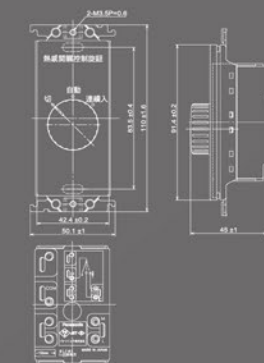

埋入式USB充電開關插座組合

埋入式插座

埋入式電視插座

埋入式熱感自動開關

WTKF1811H

WTGF14112H
WTGF1411HK

WTGF5820H

埋入式緊急壓扣