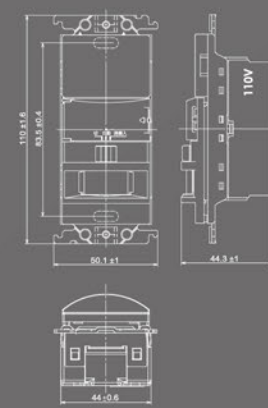

埋入式熱感自動開關

WTKF1811H