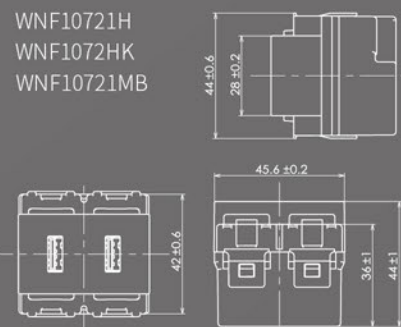

WTGF4088H (灰色)
(110V AC)

家庭保安燈專用插座

WTGF4096H (灰色)
(15A 125V AC)

尺寸圖

尺寸單位 : mm

鋁合金蓋板

玻璃蓋板

埋入式USB充電插座