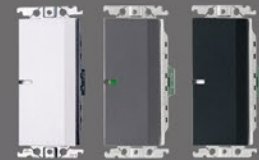

埋入式螢光開關E(單)
(4路)(附安裝框架)

WTGF5154CW(陶瓷白)
WTGF5154H(灰色)
WTGF5154B(黑色)
(15A 110V AC)

WTGF7154CW(陶瓷白)
WTGF7154H(灰色)
WTGF7154B(黑色)
(15A 220V AC)

WTGF1411HK(灰色)
(主機 3A 110V AC)

WTGF14112H(灰色)
(主機 3A 220V AC)

WTKF1811H(灰色)
(1.2A 110V AC)

WTGF5820H(灰色)
(15A 250V AC)

WTGF4510H(灰色)
(6A 300V AC)