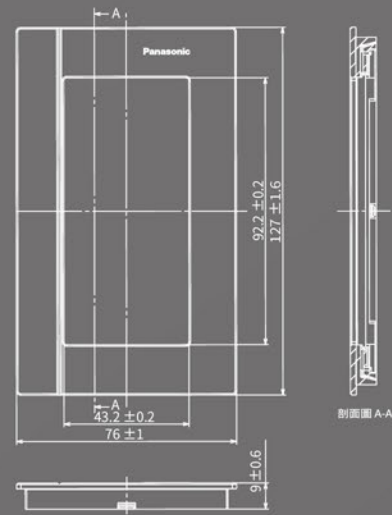

WTGF4088H (灰色)
(110V AC)

家庭保安燈專用插座

WTGF4096H (灰色)
(15A 125V AC)

尺寸圖

尺寸單位 : mm

鋁合金蓋板

玻璃蓋板

埋入式USB充電插座