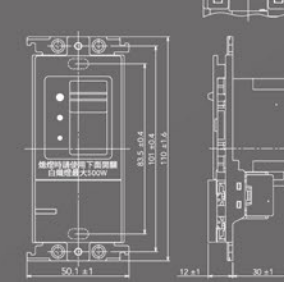

埋入式氣氛開關C

WTGF57625H
WTGF576282H