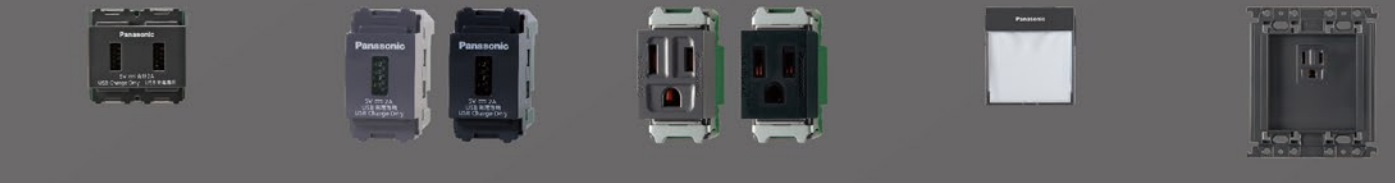

埋入式USB充電插座2孔

WNF1072HK (灰色)
(輸入 AC 110V 0.3A 60Hz)
(輸出 DC 5V 合計2A)

埋入式USB充電插座1孔
(一個模組) (2A)

WNF1081H (灰色)
WNF1081MB (霧黑)
(輸入 AC 110V 0.3A 60Hz)
(輸出 DC 5V 最大2A)

埋入式附接地極插座

WNF1101H (灰色)
WNF1101MB (霧黑)
(15A 125V AC)

家庭保安燈
(附小夜燈)

WTGF4088H (灰色)
(110V AC)

家庭保安燈專用插座

WTGF4096H (灰色)
(15A 125V AC)