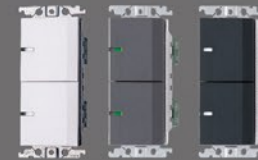

埋入式螢光開關C(雙)
(單切·3路兩用)
(附安裝框架)

WTGF5252CW(陶瓷白)
WTGF5252H(灰色)
WTGF5252B(黑色)
(15A 110V AC)

WTGF7252CW(陶瓷白)
WTGF7252H(灰色)
WTGF7252B(黑色)
(15A 220V AC)