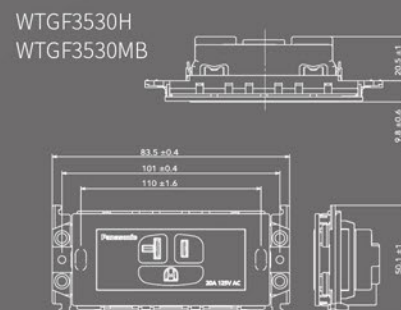

尺寸圖

尺寸單位 : mm

鋁合金蓋板

玻璃蓋板

埋入式USB充電插座

埋入式USB充電開關插座組合

埋入式插座

埋入式電視插座

埋入式熱感自動開關

WTKF1811H

WTGF14112H
WTGF1411HK

WTGF5820H

埋入式緊急壓扣

WTGF4510H

埋入式氣氛開關C

WTGF57625H
WTGF576282H

埋入式電子延遲熄燈開關B、埋入式洗手間通風開關

WTGF5171H
WTGF5171B
WTGF51712H
WTGF51712B

WTGF5173H
WTGF5173B
WTGF51732H
WTGF51732B

家庭保安燈

WTGF4088H

埋入式調光開關

WTGF57016CW
WTGF57016HK
WTGF57016B

WTGF57111H
WTGF57121H

WTGF57026CW
WTGF57026HK
WTGF57026B

WTGF57112H
WTGF57122H

WTGF57626CW
WTGF57626H
WTGF57626B

WNF5711H
WNF5712H