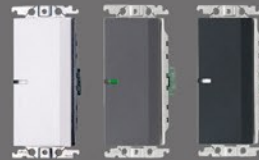

埋入式開關·插座組合
(附螢光開關C·附接地極插座)
(附安裝框架)

WTGF4308H(灰色)
WTGF4308MB(霧黑)
(開關 15A 110V AC)
(插座 15A 125V AC)

可攜式遙控開關
(3線式)(開/關用·3頻道型)
(附延遲熄燈功能)(附安裝框架)

WTGF5641HK(灰色)
(4A 110V AC)
WTGF56412HK(灰色)
(4A 220V AC)

單品

埋入式螢光開關C(單)
(單切·3路兩用)
(附安裝框架)