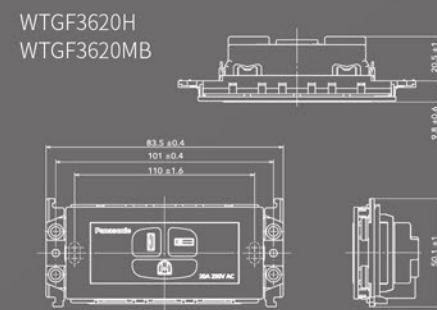

尺寸圖

尺寸單位 : mm

鋁合金蓋板

玻璃蓋板

埋入式USB充電插座

埋入式USB充電開關插座組合

埋入式插座

埋入式電視插座

埋入式熱感自動開關

WTKF1811H

WTGF14112H
WTGF1411HK

WTGF5820H

埋入式緊急壓扣

WTGF4510H

埋入式氣氛開關C

WTGF57625H
WTGF576282H

埋入式電子延遲熄燈開關B、埋入式洗手間通風開關

WTGF5171H
WTGF5171B
WTGF51712H
WTGF51712B

WTGF5173H
WTGF5173B
WTGF51732H
WTGF51732B

家庭保安燈

WTGF4088H

埋入式調光開關

WTGF57016CW
WTGF57016HK
WTGF57016B

WTGF57111H
WTGF57121H

WTGF57026CW
WTGF57026HK
WTGF57026B

WTGF57112H
WTGF57122H

WTGF57626CW
WTGF57626H
WTGF57626B

WNF5711H
WNF5712H