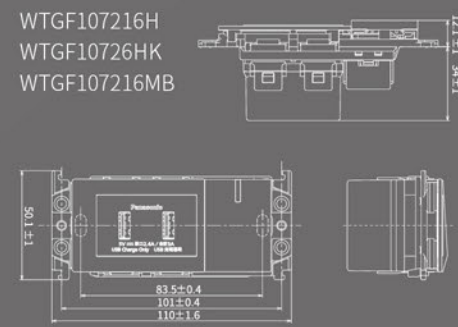

埋入式USB充電開關插座組合