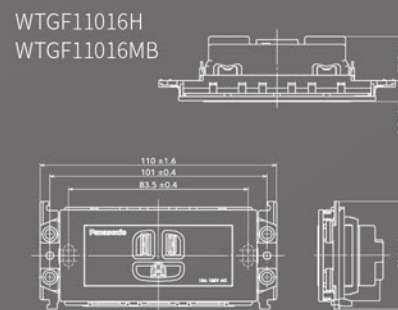

尺寸圖

尺寸單位 : mm

鋁合金蓋板

玻璃蓋板

埋入式USB充電插座

埋入式USB充電開關插座組合

埋入式插座

埋入式電視插座

埋入式熱感自動開關

WTKF1811H

WTGF14112H
WTGF1411HK

WTGF5820H

埋入式緊急壓扣

WTGF4510H

埋入式氣氛開關C

WTGF57625H
WTGF576282H

埋入式電子延遲熄燈開關B、埋入式洗手間通風開關

WTGF5171H
WTGF5171B
WTGF51712H
WTGF51712B

WTGF5173H
WTGF5173B
WTGF51732H
WTGF51732B

家庭保安燈

WTGF4088H

埋入式調光開關

WTGF57016CW
WTGF57016HK
WTGF57016B

WTGF57111H
WTGF57121H

WTGF57026CW
WTGF57026HK
WTGF57026B

WTGF57112H
WTGF57122H

WTGF57626CW
WTGF57626H
WTGF57626B

WNF5711H
WNF5712H