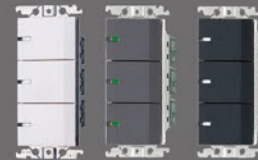

埋入式螢光開關C(參)
(單切·3路兩用)
(附安裝框架)

WTGF5352CW(陶瓷白)
WTGF5352H(灰色)
WTGF5352B(黑色)
(15A 110V AC)

WTGF7352CW(陶瓷白)
WTGF7352H(灰色)
WTGF7352B(黑色)
(15A 220V AC)