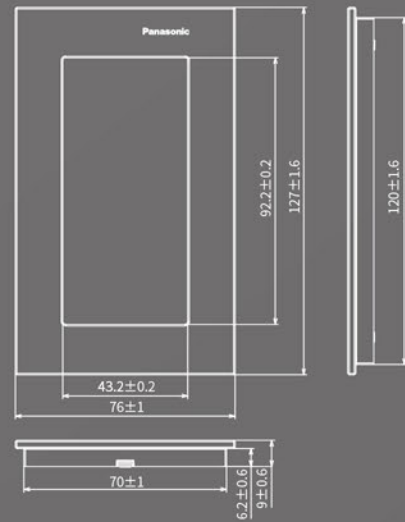

WTGF4088H (灰色)
(110V AC)

家庭保安燈專用插座

WTGF4096H (灰色)
(15A 125V AC)

尺寸圖

尺寸單位 : mm

鋁合金蓋板

玻璃蓋板

埋入式USB充電插座