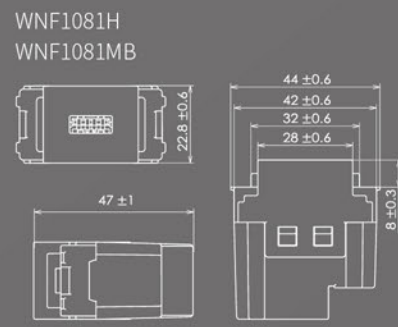

WTGF4088H (灰色)
(110V AC)

家庭保安燈專用插座

WTGF4096H (灰色)
(15A 125V AC)

尺寸圖

尺寸單位 : mm

鋁合金蓋板

玻璃蓋板

埋入式USB充電插座