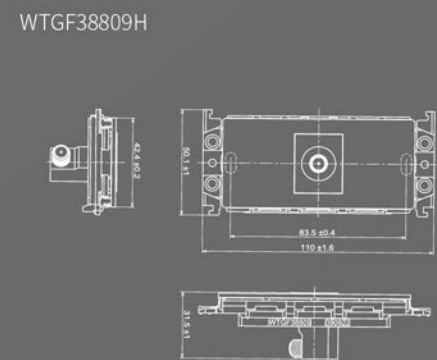

尺寸圖

尺寸單位 : mm

鋁合金蓋板

玻璃蓋板

埋入式USB充電插座

埋入式USB充電開關插座組合

埋入式插座

埋入式電視插座

埋入式熱感自動開關

WTKF1811H

WTGF14112H
WTGF1411HK

WTGF5820H

埋入式緊急壓扣

WTGF4510H

埋入式氣氛開關C

WTGF57625H
WTGF576282H

埋入式電子延遲熄燈開關B、埋入式洗手間通風開關

WTGF5171H
WTGF5171B
WTGF51712H
WTGF51712B

WTGF5173H
WTGF5173B
WTGF51732H
WTGF51732B

家庭保安燈

WTGF4088H

埋入式調光開關

WTGF57016CW
WTGF57016HK
WTGF57016B

WTGF57111H
WTGF57121H

WTGF57026CW
WTGF57026HK
WTGF57026B

WTGF57112H
WTGF57122H

WTGF57626CW
WTGF57626H
WTGF57626B

WNF5711H
WNF5712H