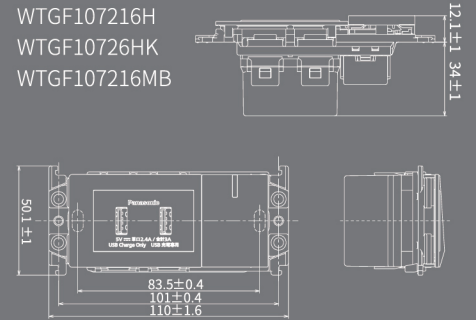

埋入式USB充電開關插座組合

WTGF107216H
WTGF10726HK
WTGF107216MB