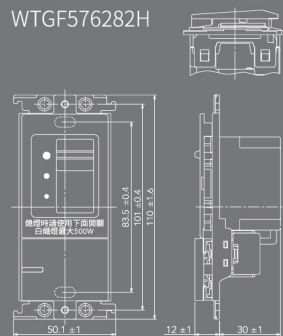

埋入式氣氛開關C

WTGF57625H
WTGF576282H