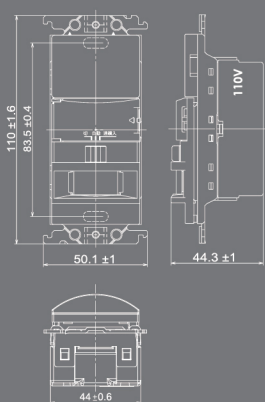

埋入式熱感自動開關

WTGF1811H