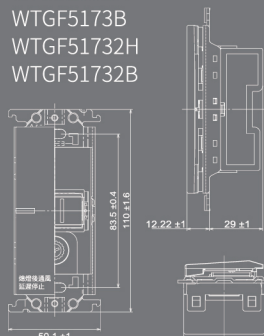

尺寸圖

鋁合金蓋板

玻璃蓋板(1連用)

玻璃蓋板(2連用)

埋入式USB充電插座

WNF1081H
WNF1081MB

WNF10721H
WNF1072HK
WNF10721MB

埋入式USB充電開關插座組合

WTGF57625H
WTGF576282H

埋入式電子延遲熄燈開關B、埋入式洗手間通風開關

WTGF5171H
WTGF5171B
WTGF51712H
WTGF51712B

WTGF5173H
WTGF5173B
WTGF51732H
WTGF51732B

家庭保安燈

WTGF4088H

埋入式調光開關

WTGF57016CW
WTGF57016HK
WTGF57016B

WTGF57111H
WTGF57121H

WTGF57026CW
WTGF57026HK
WTGF57026B

WTGF57112H
WTGF57122H

WTGF57626CW
WTGF57626H
WTGF57626B

WNF5711H
WNF5712H