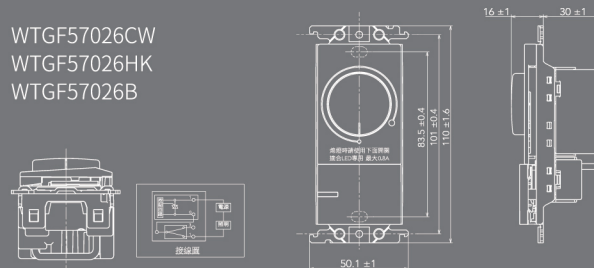

WTGF57626CW
WTGF57626H
WTGF57626B