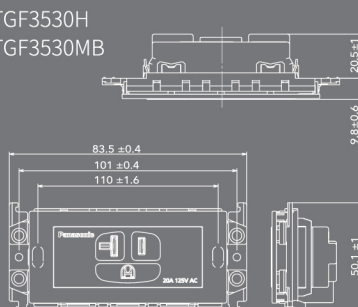

WTGF3530H
WTGF3530MB