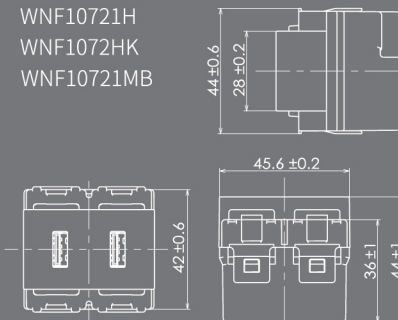

尺寸圖

鋁合金蓋板

玻璃蓋板(1連用)

玻璃蓋板(2連用)

埋入式USB充電插座

WNF1081H
WNF1081MB

WNF10721H
WNF1072HK
WNF10721MB

埋入式USB充電開關插座組合