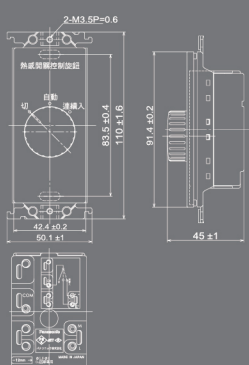

WTGF38809H

埋入式熱感自動開關

WTGF1811H

WTGF14112H
WTGF1411HK

WTGF5820H

埋入式緊急壓扣

WTGF4510H

埋入式氣氛開關C