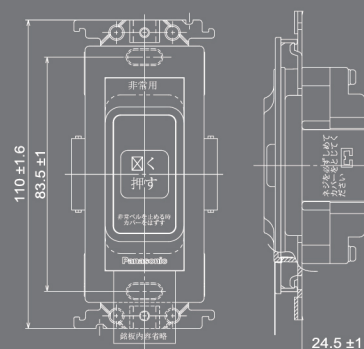

尺寸圖

鋁合金蓋板

玻璃蓋板(1連用)

玻璃蓋板(2連用)

埋入式USB充電插座

WNF1081H
WNF1081MB

WNF10721H
WNF1072HK
WNF10721MB

埋入式USB充電開關插座組合

WTGF38809H

埋入式熱感自動開關

WTGF1811H

WTGF14112H
WTGF1411HK

WTGF5820H

埋入式緊急壓扣

WTGF4510H

埋入式氣氛開關C