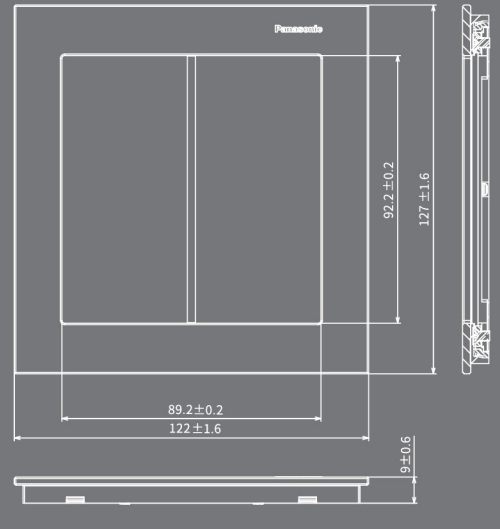

尺寸圖

鋁合金蓋板

玻璃蓋板(1連用)

玻璃蓋板(2連用)

埋入式USB充電插座

WNF1081H
WNF1081MB

WNF10721H
WNF1072HK
WNF10721MB

埋入式USB充電開關插座組合