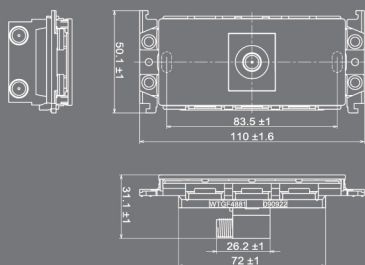

尺寸圖

鋁合金蓋板

玻璃蓋板(1連用)

玻璃蓋板(2連用)

埋入式USB充電插座

WNF1081H
WNF1081MB

WNF10721H
WNF1072HK
WNF10721MB

埋入式USB充電開關插座組合

WTGF107216H
WTGF10726HK
WTGF107216MB

埋入式插座

WTGF11016H
WTGF11016MB

WTGF3530H
WTGF3530MB

WTGF3620H
WTGF3620MB

埋入式電視插座

WTGF4881H
WTGF4881MB

WTGF4882H
WTGF4882MB