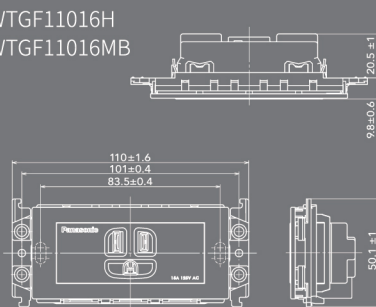

埋入式插座

WTGF11016H
WTGF11016MB