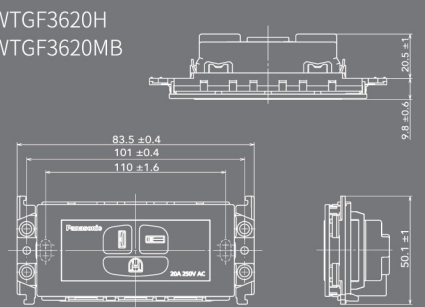

WTGF3620H
WTGF3620MB