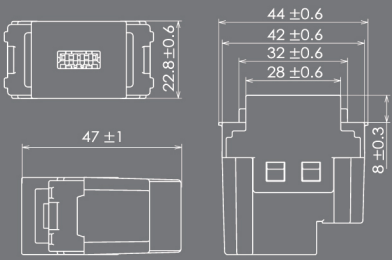

尺寸圖

鋁合金蓋板

玻璃蓋板(1連用)

玻璃蓋板(2連用)

埋入式USB充電插座

WNF1081H
WNF1081MB

WNF10721H
WNF1072HK
WNF10721MB

埋入式USB充電開關插座組合