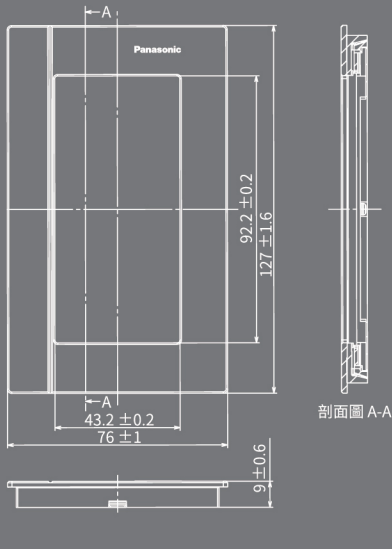

尺寸圖

鋁合金蓋板

玻璃蓋板(1連用)

玻璃蓋板(2連用)

埋入式USB充電插座

WNF1081H
WNF1081MB

WNF10721H
WNF1072HK
WNF10721MB

埋入式USB充電開關插座組合