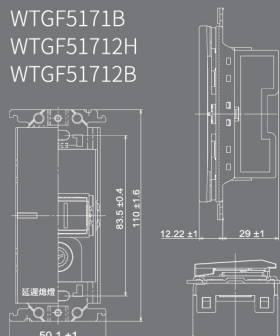

埋入式電子延遲熄燈開關B、埋入式洗手間通風開關

WTGF5171H
WTGF5171B
WTGF51712H
WTGF51712B