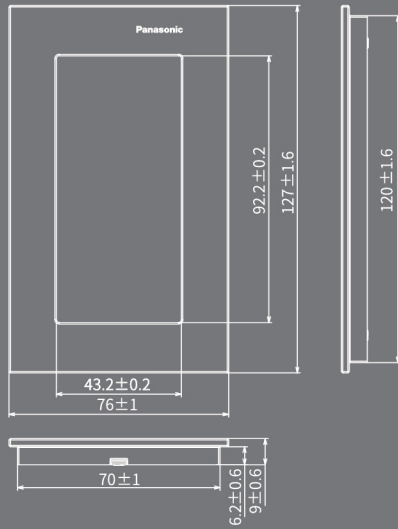

尺寸圖

鋁合金蓋板

玻璃蓋板(1連用)

玻璃蓋板(2連用)

埋入式USB充電插座

WNF1081H
WNF1081MB

WNF10721H
WNF1072HK
WNF10721MB

埋入式USB充電開關插座組合