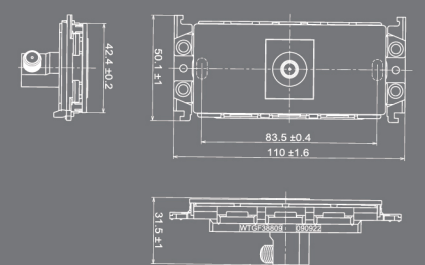

WTGF38809H