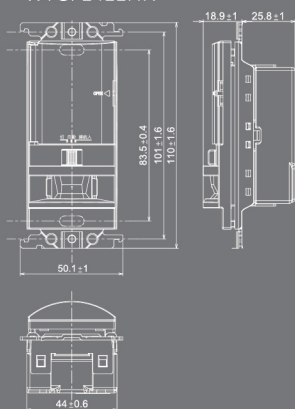

尺寸圖

鋁合金蓋板

玻璃蓋板(1連用)

玻璃蓋板(2連用)

埋入式USB充電插座

WNF1081H
WNF1081MB

WNF10721H
WNF1072HK
WNF10721MB

埋入式USB充電開關插座組合

WTGF38809H

埋入式熱感自動開關

WTGF1811H

WTGF14112H
WTGF1411HK

WTGF5820H

埋入式緊急壓扣

WTGF4510H

埋入式氣氛開關C