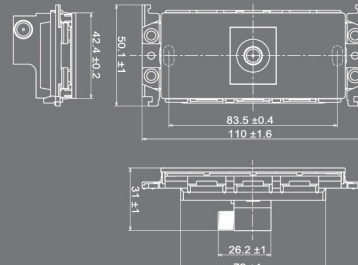

WTGF4882H
WTGF4882MB