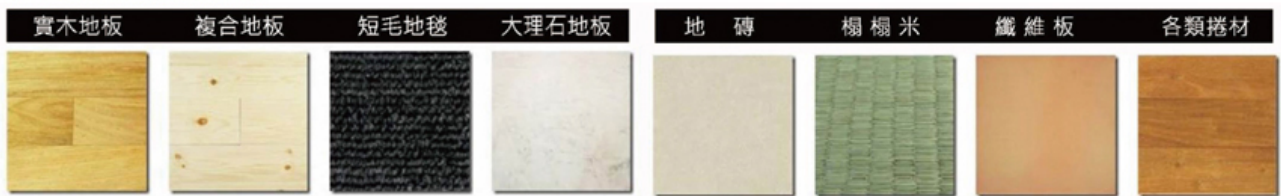

日本 PRIMAVERA 電器式地暖系統

舒適

PRIMAVERA 地暖系統採遠紅外線方式，在不將空氣加熱的情況下，直接傳導熱能至身體。腳是陰氣聚集部位，將直接影響到身體健康。

健康 因為不會直接影響室內空氣對流，所以不會造成室內灰塵飄散，健康乾淨。

方便 比起傳統地暖安裝較來的簡單又快速，節省安裝時間成本。

耐用 相較其它保溫產品，PRIMAVERA 電熱膜使用壽命保證50年以上。

外觀 PRIMAVERA 電熱膜施工不占空間，不會影響原有外觀。

省荷包 正確安裝後不需要頻繁檢查、保養、維修，達到省荷包、節省保養、檢修的費用。

適用之地板材料

PRIMAVERA 溫控器優點 三大優點：不傷地板·不會異常發熱·不擔心低溫燙傷

在預設的時間，控制所需釋放的電能系統為架構（剛啟動時為100%通電率，30分鐘後根據設定溫度調整，介於25%~(設定的出力)%進行控溫。原理類似電鍋，先將飯煮好後保溫。

溫度設定100%，會自動控溫最高為30度左右（發熱體為40~50度，最高不超過50度）

產品應用

產品使用範圍